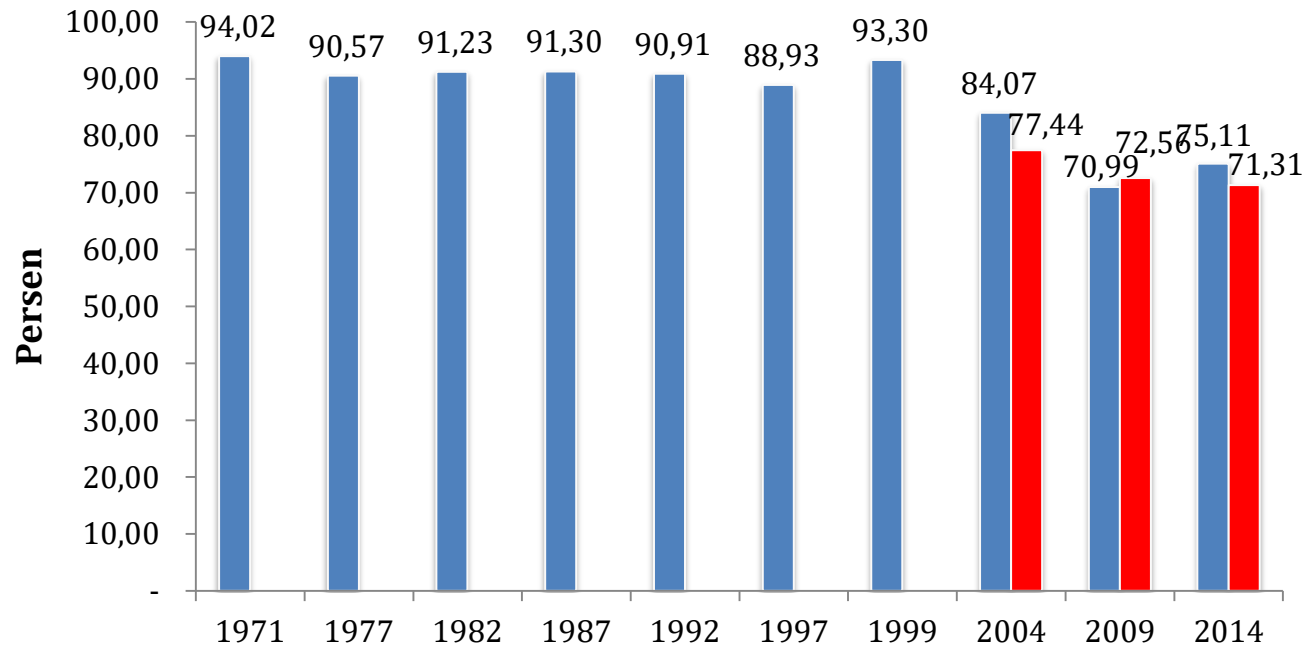

Partisipasi Pemilih: 1955-2014

■ Tingkat Partisipasi Pemilu Legislatif

■ Tingkat Partisipasi Pemilu Presiden

Sumber: RPJMN 2015-2019

PILKADA SERENTAK 2018

17 Provinsi

39 Kota

115 Kab

- Total Daftar Pemilih Tetap (DPT) **152.050.861**
- **445** pasangan jalur Parpol dan **69** pasangan jalur perseorangan

Partisipasi Pemilih

- Calon Kepala Daerah Perempuan tahun 2018 sebesar **8,89%**, meningkat dari tahun 2017 sebesar **7,26%**
- Terdapat **1547** laporan dan **3135** temuan terkait pelanggaran Pilkada.