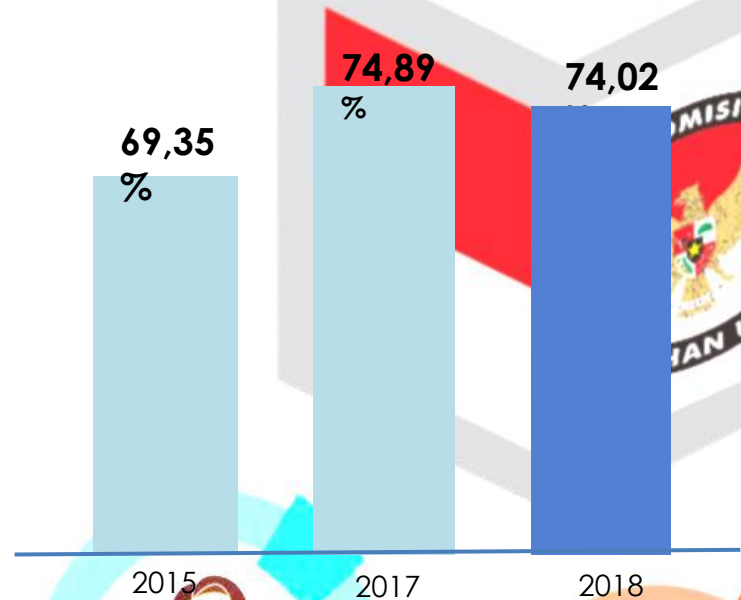

Partisipasi Pemilih: 1955-2014

■ Tingkat Partisipasi Pemilu Legislatif

■ Tingkat Partisipasi Pemilu Presiden

Sumber: RPJMN 2015-2019

PILKADA SERENTAK 2018

17 Provinsi

39 Kota

115 Kab

- Total Daftar Pemilih Tetap (DPT) **152.050.861**
- **445** pasangan jalur Parpol dan **69** pasangan jalur perseorangan

Partisipasi Pemilih

- Calon Kepala Daerah Perempuan tahun 2018 sebesar **8,89%**, meningkat dari tahun 2017 sebesar **7,26%**
- Terdapat **1547** laporan dan **3135** temuan terkait pelanggaran Pilkada.